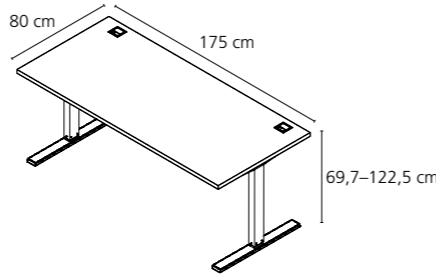

5580
Eiche Trüffel
sägerau

vito[®]
Möbel zum Leben

Höhenverstellbarer Schreibtisch (Modell 1460)

optional mit Kabelschlange 9944 und Kabelführung 9946

B/H/T 135/69,7-122,5/68 cm

Höhenverstellbarer Schreibtisch (Modell 1462)

optional mit Kabelschlange 9944 und Kabelführung 9946

B/H/T 155/69,7-122,5/73 cm

Höhenverstellbarer Schreibtisch (Modell 1464)

optional mit Kabelschlange 9944 und Kabelführung 9946

B/H/T 175/69,7-122,5/80 cm