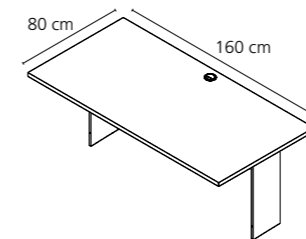

Höhe inkl. Platte 75,6 cm

Stützfuß (Modell 1402)

für Eckverbindungsplatte (1408)

Höhe inkl. Platte 75,6 cm

Container (Modell 1465/1466*)

Chromgriffe, Schubladen auf Unterflurauszügen mit gedämpftem Selbsteinzug, ABS-Kante, ein höhenverstellbarer Einlegeboden, nur kombinierbar mit den Schreibtischen 1460, 1462 und 1464, höhenverstellbarer Bodengleiter, wechselseitig montierbar

B/H/T 160,6/60,2/45 cm

Kombinationsbeispiel (1462 + 1466)

Geprüfte Technik (Gestell/Elektrik)

Features

höhenverstellbare Schreibtische

- Elektrisch höhenverstellbar
- 2-Motoren-Gestell
- Vierfach Memoryfunktion = verschiedene Höhen speicherbar
- STOP CONTROL (Auffahrschutz)
- Display mit Höhenanzeige
- höhenverstellbare Bodengleiter
- Gestell TÜV-geprüft
- Gestell pulverbeschichtet
- Hub 69,7 cm bis 122,5 cm (Verstellbarkeit 50 cm)

Schreibtischplatte (Modell 1404)

mit Traverse, Kabeldurchführung, Kabelablage rückseitig, ABS-Kanten, inkl. Holzeinlagen für Metallfüße (1400/1401)

B/T 160/80 cm

Schreibtischplatte (Modell 1406)

mit Traverse, Kabeldurchführung, ABS-Kanten, inkl. Holzeinlagen für Metallfüße (1400/1401)