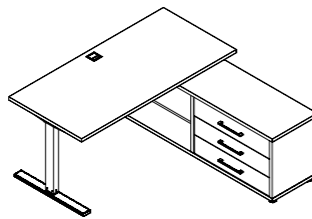

Metallfüße (Modell 1400)

für Schreibtischplatten (1404/1406)
1 Satz (= 2 Stück)

Höhe inkl. Platte 75,6 cm

Metallfüße kurz (Modell 1401)

für Schreibtischplatten (1404/1406)
1 Satz (= 2 Stück), nur für Verkettung in Verbindung mit Eckverbindungsplatte (1408)

Höhe inkl. Platte 75,6 cm

Stützfuß (Modell 1402)

für Eckverbindungsplatte (1408)

Höhe inkl. Platte 75,6 cm

Container (Modell 1465/1466*)

Chromgriffe, Schubladen auf Unterflurauszügen mit gedämpftem Selbsteinzug, ABS-Kante, ein höhenverstellbarer Einlegeboden, nur kombinierbar mit den Schreibtischen 1460, 1462 und 1464, höhenverstellbarer Bodengleiter, wechselseitig montierbar

B/H/T 160,6/60,2/45 cm

Kombinationsbeispiel (1462 + 1466)

Geprüfte Technik (Gestell/Elektrik)

Features

höhenverstellbare Schreibtische

- Elektrisch höhenverstellbar
- 2-Motoren-Gestell
- Vierfach Memoryfunktion = verschiedene Höhen speicherbar
- STOP CONTROL (Auffahrschutz)
- Display mit Höhenanzeige
- höhenverstellbare Bodengleiter
- Gestell TÜV-geprüft
- Gestell pulverbeschichtet
- Hub 69,7 cm bis 122,5 cm (Verstellbarkeit 50 cm)