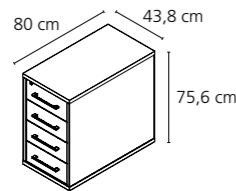

B/H/T 160/75,6/140 cm

Schreibtisch 140 x 160 cm (Modell 1413)

Winkelkombination mit Metallgestell

Linker Schenkel 140 x 60 cm

Rechter Schenkel 160 x 80 cm

B/H/T 140/75,6/160 cm

Container:

2581
Sonoma-Eiche
Lack weiß
Spiegelglanz

Anstell-Container (Modelle 1414* / 1415)

4 Schübe; der obere abschließbar, Metallauszüge, Metallgriffe, ABS-Kanten, Utensilien-Einsatz

Gleiche Höhe wie alle Schreibtische
B/H/T 43,8/75,6/80 cm

Rollcontainer (Modelle 1416* / 1417)