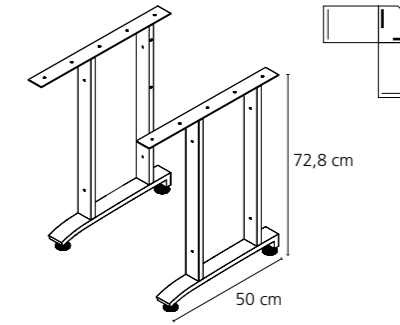

5580
Eiche Trüffel
sägerau

vito[®]
Möbel zum Leben

Höhenverstellbarer Schreibtisch (Modell 1460)

optional mit Kabelschlange 9944 und Kabelführung 9946

B/H/T 135/69,7-122,5/68 cm

Höhenverstellbarer Schreibtisch (Modell 1462)

optional mit Kabelschlange 9944 und Kabelführung 9946

B/H/T 155/69,7-122,5/73 cm

Höhenverstellbarer Schreibtisch (Modell 1464)

optional mit Kabelschlange 9944 und Kabelführung 9946

B/H/T 175/69,7-122,5/80 cm

Metallfüße (Modell 1400)

für Schreibtischplatten (1404/1406)
1 Satz (= 2 Stück)

Höhe inkl. Platte 75,6 cm

Metallfüße kurz (Modell 1401)

für Schreibtischplatten (1404/1406)
1 Satz (= 2 Stück), nur für Verkettung in Verbindung mit Eckverbindungsplatte (1408)

Höhe inkl. Platte 75,6 cm

Stützfuß (Modell 1402)

für Eckverbindungsplatte (1408)

Höhe inkl. Platte 75,6 cm

Container (Modell 1465/1466*)

Chromgriffe, Schubladen auf Unterflurauszügen mit gedämpftem Selbsteinzug, ABS-Kante, ein höhenverstellbarer Einlegeboden, nur kombinierbar mit den Schreibtischen 1460, 1462 und 1464, höhenverstellbarer Bodengleiter, wechselseitig montierbar