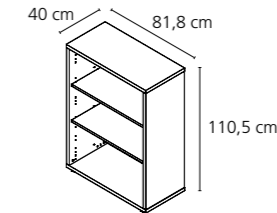

5526
Edelbuche

5539
Icy-Weiß

5580
Eiche Trüffel
sägerau

Aktenregal offen (Modell 1426)

alle Vorderkanten ABS, Einlegeböden verstellbar

B/H/T 81,8/76,3/40 cm

Aktenregal offen (Modell 1427)

alle Vorderkanten ABS, Einlegeböden verstellbar, mit Sicherungsbeschlag (Kippsicherung)

B/H/T 81,8/110,5/40 cm

Aktenregal offen (Modell 1428)

alle Vorderkanten ABS, Einlegeböden verstellbar, mit Sicherungsbeschlag (Kippsicherung)

B/H/T 43,9/110,5/40 cm

Aktenregal offen (Modell 1433)

alle Vorderkanten ABS, Einlegeböden verstellbar, mit Sicherungsbeschlag (Kippsicherung)