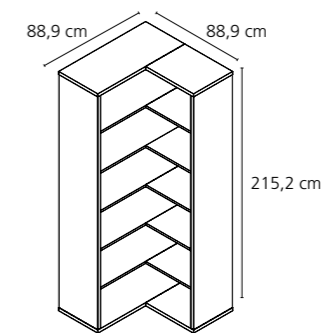

B/H/T 81,8/110,5/40 cm

Aktenregal offen (Modell 1428)

alle Vorderkanten ABS, Einlegeböden verstellbar, mit Sicherungsbeschlag (Kippsicherung)

B/H/T 43,9/110,5/40 cm

Aktenregal offen (Modell 1433)

alle Vorderkanten ABS, Einlegeböden verstellbar, mit Sicherungsbeschlag (Kippsicherung)

B/H/T 81,8/215,2/40 cm

Eckregal (Modell 1432)

alle Vorderkanten ABS

B/H/T 88,9/215,2/88,9 cm

Aktenregal offen (Modell 1434)

alle Vorderkanten ABS, Einlegeböden verstellbar, mit Sicherungsbeschlag (Kippsicherung)