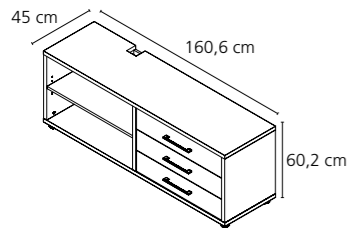

optional mit Kabelschlange 9944 und Kabelführung 9946

B/H/T 155/69,7-122,5/73 cm

Höhenverstellbarer Schreibtisch (Modell 1464)

optional mit Kabelschlange 9944 und Kabelführung 9946

B/H/T 175/69,7-122,5/80 cm

Metallfüße (Modell 1400)

für Schreibtischplatten (1404/1406)
1 Satz (= 2 Stück)

Höhe inkl. Platte 75,6 cm

Metallfüße kurz (Modell 1401)

für Schreibtischplatten (1404/1406)
1 Satz (= 2 Stück), nur für Verkettung in Verbindung mit Eckverbindungsplatte (1408)

Höhe inkl. Platte 75,6 cm

Stützfuß (Modell 1402)

für Eckverbindungsplatte (1408)

Höhe inkl. Platte 75,6 cm

Container (Modell 1465/1466*)

Chromgriffe, Schubladen auf Unterflurauszügen mit gedämpftem Selbsteinzug, ABS-Kante, ein höhenverstellbarer Einlegeboden, nur kombinierbar mit den Schreibtischen 1460, 1462 und 1464, höhenverstellbarer Bodengleiter, wechselseitig montierbar