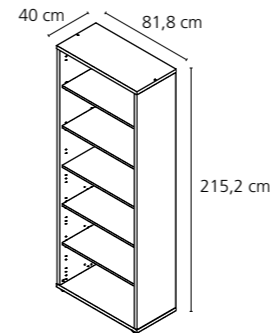

5526
Edelbuche

5539
Icy-Weiß

5580
Eiche Trüffel
sägerau

Aktenregal offen (Modell 1426)

alle Vorderkanten ABS, Einlegeböden verstellbar

B/H/T 81,8/76,3/40 cm

Aktenregal offen (Modell 1427)

alle Vorderkanten ABS, Einlegeböden verstellbar, mit Sicherungsbeschlag (Kippsicherung)

B/H/T 81,8/110,5/40 cm

Aktenregal offen (Modell 1428)

alle Vorderkanten ABS, Einlegeböden verstellbar, mit Sicherungsbeschlag (Kippsicherung)

B/H/T 43,9/110,5/40 cm

Aktenregal offen (Modell 1433)

alle Vorderkanten ABS, Einlegeböden verstellbar, mit Sicherungsbeschlag (Kippsicherung)