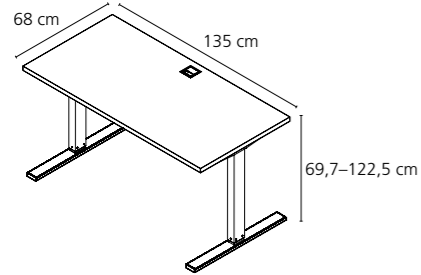

5580
Eiche Trüffel
sägerau

vito[®]
Möbel zum Leben

Höhenverstellbarer Schreibtisch (Modell 1460)

optional mit Kabelschlange 9944 und Kabelführung 9946

B/H/T 135/69,7-122,5/68 cm

Höhenverstellbarer Schreibtisch (Modell 1462)