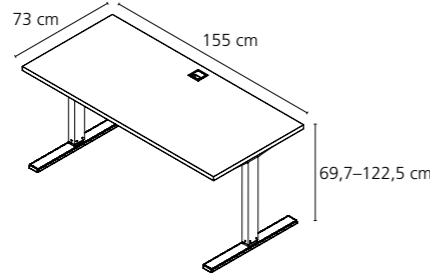

5580
Eiche Trüffel
sägerau

vito[®]
Möbel zum Leben

Höhenverstellbarer Schreibtisch (Modell 1460)

optional mit Kabelschlange 9944 und Kabelführung 9946

B/H/T 135/69,7-122,5/68 cm

Höhenverstellbarer Schreibtisch (Modell 1462)

optional mit Kabelschlange 9944 und Kabelführung 9946

B/H/T 155/69,7-122,5/73 cm

Höhenverstellbarer Schreibtisch (Modell 1464)

optional mit Kabelschlange 9944 und Kabelführung 9946

B/H/T 175/69,7-122,5/80 cm