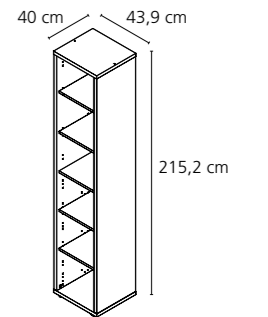

B/H/T 81,8/110,5/40 cm

Aktenregal offen (Modell 1428)

alle Vorderkanten ABS, Einlegeböden verstellbar, mit Sicherungsbeschlag (Kippsicherung)

B/H/T 43,9/110,5/40 cm

Aktenregal offen (Modell 1433)

alle Vorderkanten ABS, Einlegeböden verstellbar, mit Sicherungsbeschlag (Kippsicherung)

B/H/T 81,8/215,2/40 cm

Eckregal (Modell 1432)

alle Vorderkanten ABS

B/H/T 88,9/215,2/88,9 cm

Aktenregal offen (Modell 1434)

alle Vorderkanten ABS, Einlegeböden verstellbar, mit Sicherungsbeschlag (Kippsicherung)