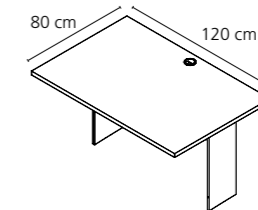

Höhe inkl. Platte 75,6 cm

Stützfuß (Modell 1402)

für Eckverbindungsplatte (1408)

Höhe inkl. Platte 75,6 cm

Container (Modell 1465/1466*)

Chromgriffe, Schubladen auf Unterflurauszügen mit gedämpftem Selbsteinzug, ABS-Kante, ein höhenverstellbarer Einlegeboden, nur kombinierbar mit den Schreibtischen 1460, 1462 und 1464, höhenverstellbarer Bodengleiter, wechselseitig montierbar

B/H/T 160,6/60,2/45 cm

Kombinationsbeispiel (1462 + 1466)

Geprüfte Technik (Gestell/Elektrik)

Features

höhenverstellbare Schreibtische

- Elektrisch höhenverstellbar
- 2-Motoren-Gestell
- Vierfach Memoryfunktion = verschiedene Höhen speicherbar
- STOP CONTROL (Auffahrschutz)
- Display mit Höhenanzeige
- höhenverstellbare Bodengleiter
- Gestell TÜV-geprüft
- Gestell pulverbeschichtet
- Hub 69,7 cm bis 122,5 cm (Verstellbarkeit 50 cm)

Schreibtischplatte (Modell 1404)

mit Traverse, Kabeldurchführung, Kabelablage rückseitig, ABS-Kanten, inkl. Holzeinlagen für Metallfüße (1400/1401)

B/T 160/80 cm

Schreibtischplatte (Modell 1406)

mit Traverse, Kabeldurchführung, ABS-Kanten, inkl. Holzeinlagen für Metallfüße (1400/1401)