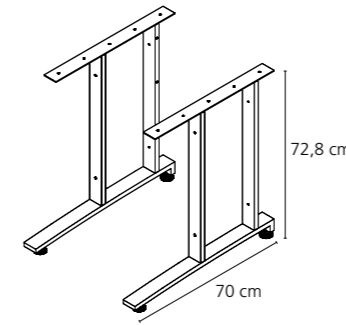

5580
Eiche Trüffel
sägerau

vito[®]
Möbel zum Leben

Höhenverstellbarer Schreibtisch (Modell 1460)

optional mit Kabelschlange 9944 und Kabelführung 9946

B/H/T 135/69,7-122,5/68 cm

Höhenverstellbarer Schreibtisch (Modell 1462)

optional mit Kabelschlange 9944 und Kabelführung 9946

B/H/T 155/69,7-122,5/73 cm

Höhenverstellbarer Schreibtisch (Modell 1464)

optional mit Kabelschlange 9944 und Kabelführung 9946

B/H/T 175/69,7-122,5/80 cm

Metallfüße (Modell 1400)

für Schreibtischplatten (1404/1406)
1 Satz (= 2 Stück)

Höhe inkl. Platte 75,6 cm

Metallfüße kurz (Modell 1401)

für Schreibtischplatten (1404/1406)
1 Satz (= 2 Stück), nur für Verkettung in Verbindung mit Eckverbindungsplatte (1408)

Höhe inkl. Platte 75,6 cm

Stützfuß (Modell 1402)

für Eckverbindungsplatte (1408)

Höhe inkl. Platte 75,6 cm

Container (Modell 1465/1466*)

Chromgriffe, Schubladen auf Unterflurauszügen mit gedämpftem Selbsteinzug, ABS-Kante, ein höhenverstellbarer Einlegeboden, nur kombinierbar mit den Schreibtischen 1460, 1462 und 1464, höhenverstellbarer Bodengleiter, wechselseitig montierbar