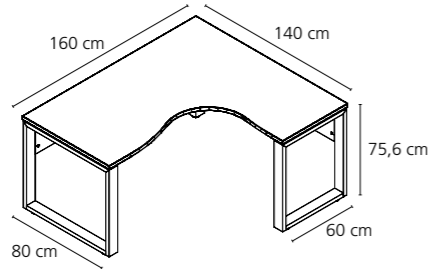

TYPENÜBERSICHT

Alle Maße ca. B/H/T

Schreibtische:

9725
Metall weiß
Sonoma-Eiche

9726
Metall weiß
Edelbuche

9739
Metall weiß
Icy-Weiß

9780
Metall weiß
Eiche Trüffel sägerau

Schreibtisch 160 x 140 cm (Modell 1412)

Winkelkombination mit Metallgestell

Linker Schenkel 160 x 80 cm

Rechter Schenkel 140 x 60 cm

B/H/T 160/75,6/140 cm