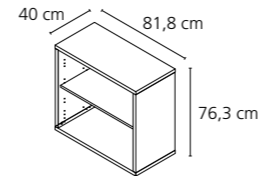

Aktenregal offen (Modell 1426)

alle Vorderkanten ABS, Einlegeböden verstellbar

B/H/T 81,8/76,3/40 cm