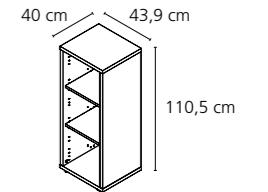

5526
Edelbuche

5539
Icy-Weiß

5580
Eiche Trüffel
sägerau

Aktenregal offen (Modell 1426)

alle Vorderkanten ABS, Einlegeböden verstellbar

B/H/T 81,8/76,3/40 cm

Aktenregal offen (Modell 1427)

alle Vorderkanten ABS, Einlegeböden verstellbar, mit Sicherungsbeschlag (Kippsicherung)

B/H/T 81,8/110,5/40 cm

Aktenregal offen (Modell 1428)

alle Vorderkanten ABS, Einlegeböden verstellbar, mit Sicherungsbeschlag (Kippsicherung)

B/H/T 43,9/110,5/40 cm

Aktenregal offen (Modell 1433)

alle Vorderkanten ABS, Einlegeböden verstellbar, mit Sicherungsbeschlag (Kippsicherung)