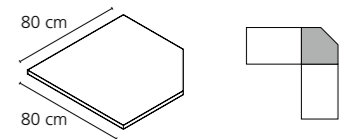

B/H/T 160,6/60,2/45 cm

Kombinationsbeispiel (1462 + 1466)

Geprüfte Technik (Gestell/Elektrik)

Features

höhenverstellbare Schreibtische

- Elektrisch höhenverstellbar
- 2-Motoren-Gestell
- Vierfach Memoryfunktion = verschiedene Höhen speicherbar
- STOP CONTROL (Auffahrschutz)
- Display mit Höhenanzeige
- höhenverstellbare Bodengleiter
- Gestell TÜV-geprüft
- Gestell pulverbeschichtet
- Hub 69,7 cm bis 122,5 cm (Verstellbarkeit 50 cm)

Schreibtischplatte (Modell 1404)

mit Traverse, Kabeldurchführung, Kabelablage rückseitig, ABS-Kanten, inkl. Holzeinlagen für Metallfüße (1400/1401)

B/T 160/80 cm

Schreibtischplatte (Modell 1406)

mit Traverse, Kabeldurchführung, ABS-Kanten, inkl. Holzeinlagen für Metallfüße (1400/1401)

B/T 120/80 cm

Eckverbindungsplatte (Modell 1408)

mit Metall-Montageplatten, ABS-Kanten, optional Stützfuß (1402)

B/T 80/80 cm

TYPENÜBERSICHT

Alle Maße ca. B/H/T

Schreibtische:

9725
Metall weiß
Sonoma-Eiche