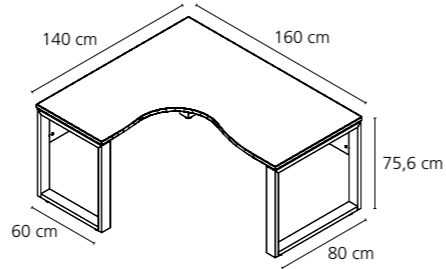

9726
Metall weiß
Edelbuche

9739
Metall weiß
Icy-Weiß

9780
Metall weiß
Eiche Trüffel sägerau

Schreibtisch 160 x 140 cm (Modell 1412)

Winkelkombination mit Metallgestell

Linker Schenkel 160 x 80 cm

Rechter Schenkel 140 x 60 cm

B/H/T 160/75,6/140 cm

Schreibtisch 140 x 160 cm (Modell 1413)

Winkelkombination mit Metallgestell

Linker Schenkel 140 x 60 cm

Rechter Schenkel 160 x 80 cm

B/H/T 140/75,6/160 cm

Container:

2581
Sonoma-Eiche
Lack weiß
Spiegelglanz