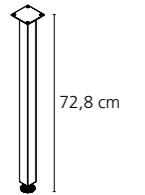

optional mit Kabelschlange 9944 und Kabelführung 9946

B/H/T 155/69,7-122,5/73 cm

Höhenverstellbarer Schreibtisch (Modell 1464)

optional mit Kabelschlange 9944 und Kabelführung 9946

B/H/T 175/69,7-122,5/80 cm

Metallfüße (Modell 1400)

für Schreibtischplatten (1404/1406)
1 Satz (= 2 Stück)

Höhe inkl. Platte 75,6 cm

Metallfüße kurz (Modell 1401)

für Schreibtischplatten (1404/1406)
1 Satz (= 2 Stück), nur für Verkettung in Verbindung mit Eckverbindungsplatte (1408)

Höhe inkl. Platte 75,6 cm

Stützfuß (Modell 1402)

für Eckverbindungsplatte (1408)

Höhe inkl. Platte 75,6 cm

Container (Modell 1465/1466*)

Chromgriffe, Schubladen auf Unterflurauszügen mit gedämpftem Selbsteinzug, ABS-Kante, ein höhenverstellbarer Einlegeboden, nur kombinierbar mit den Schreibtischen 1460, 1462 und 1464, höhenverstellbarer Bodengleiter, wechselseitig montierbar