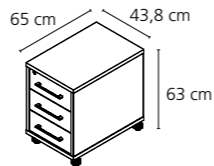

B/H/T 160/75,6/140 cm

Schreibtisch 140 x 160 cm (Modell 1413)

Winkelkombination mit Metallgestell

Linker Schenkel 140 x 60 cm

Rechter Schenkel 160 x 80 cm

B/H/T 140/75,6/160 cm

Container:

2581
Sonoma-Eiche
Lack weiß
Spiegelglanz

Anstell-Container (Modelle 1414* / 1415)

4 Schübe; der obere abschließbar, Metallauszüge, Metallgriffe, ABS-Kanten, Utensilien-Einsatz

Gleiche Höhe wie alle Schreibtische
B/H/T 43,8/75,6/80 cm

Rollcontainer (Modelle 1416* / 1417)